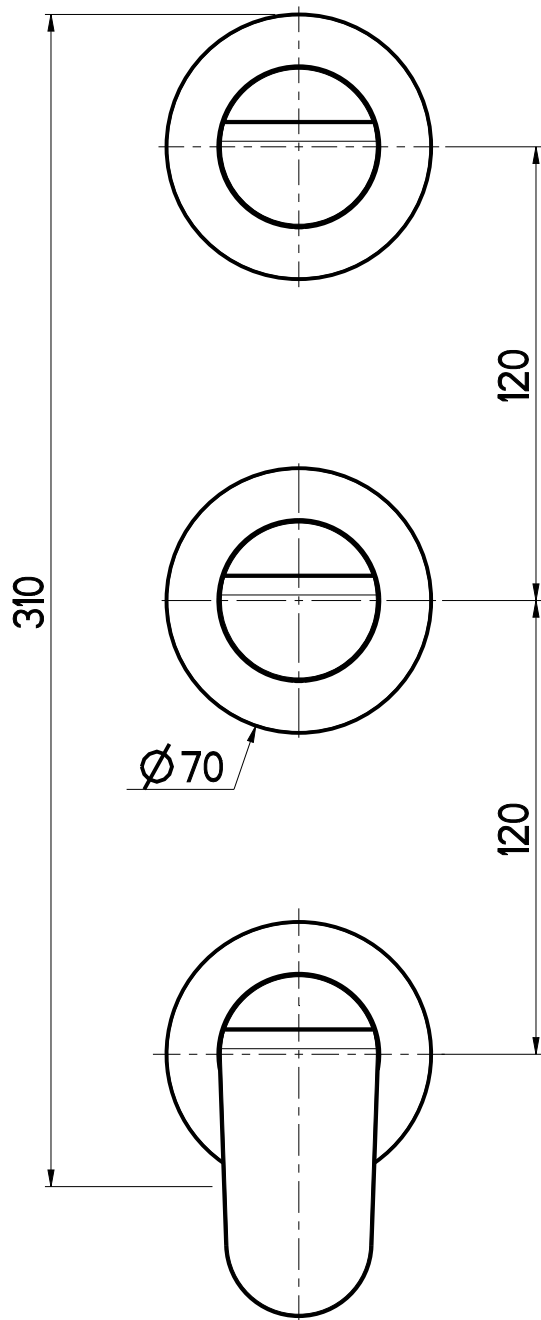

Questo disegno e' di proprieta' di OIOLI Rubinerterie che, a norma di legge, si riserva tutti i diritti.
This drawing / specification is the property of OIOLI Rubinerterie and must not be copied in part or whole without prior written permission of OIOLI Rubinerterie.

OIOLI
RUBINETTERIE

e-mail: mattia@oioli.com

Via Pul Stretta, 10/12
28024 Gozzano (No) ITALY

Tel. 0322 956338
Fax 0322 912094

DATA

04/08/2025

VERSIONE

1.1

PROGETTO

SCALA

CODICE DISEGNO

1:2

OIHOED124RO

DESCRIZIONE

PARTI ESTERNE DOCCIA A PARETE C/DEV. 4 VIE HOP

ARTICOLO

HOED124RO