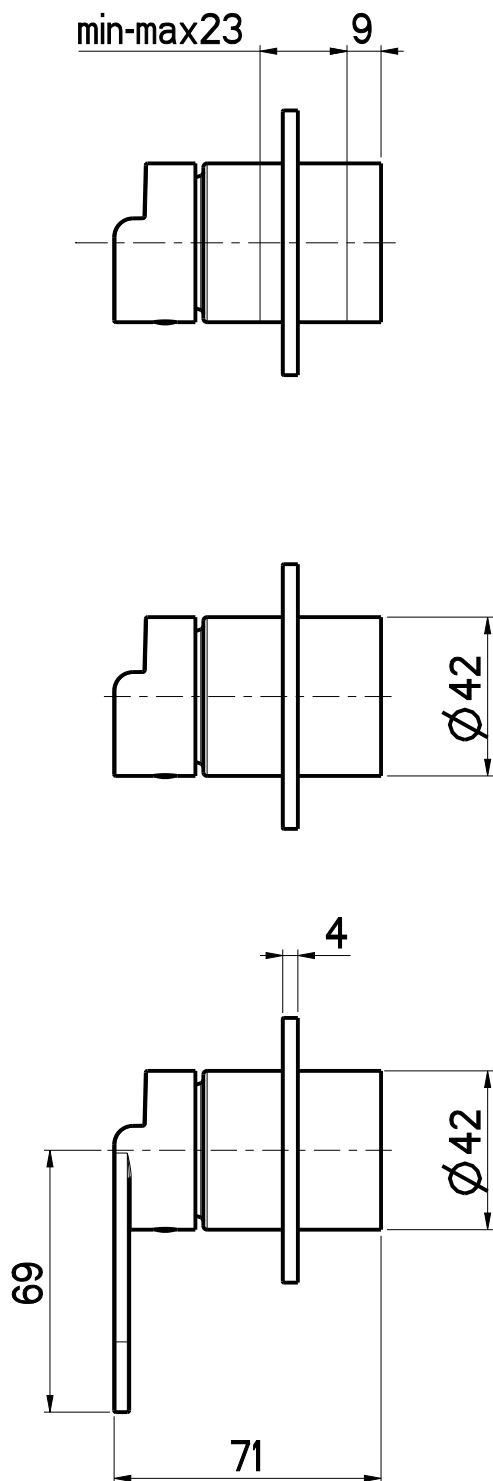

Questo disegno e' di proprieta' di OIOLI Rubinerterie che, a norma di legge, si riserva tutti i diritti.
This drawing / specification is the property of OIOLI Rubinerterie and must not be copied in part or whole without prior written permission of OIOLI Rubinerterie.

OIOLI
RUBINETTERIE

e-mail: mattia@oioli.com

Via Pul Stretta, 10/12
28024 Gozzano (No) ITALY

Tel. 0322 956338
Fax 0322 912094

DATA

04/08/2025

VERSIONE

1.1

PROGETTO

SCALA

CODICE DISEGNO

1:2

OIHOED124RO

DESCRIZIONE

PARTI ESTERNE DOCCIA A PARETE C/DEV. 4 VIE HOP

ARTICOLO

HOED124RO